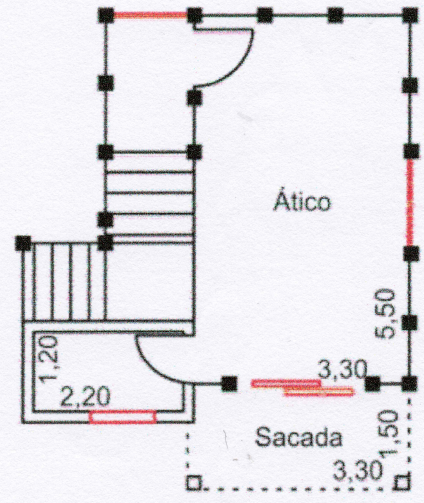

Área da casa 132,50m²

Pergolado 18,31m²

Varanda 21,82m²

Ático 35,07m²

Sacada 4,95m²