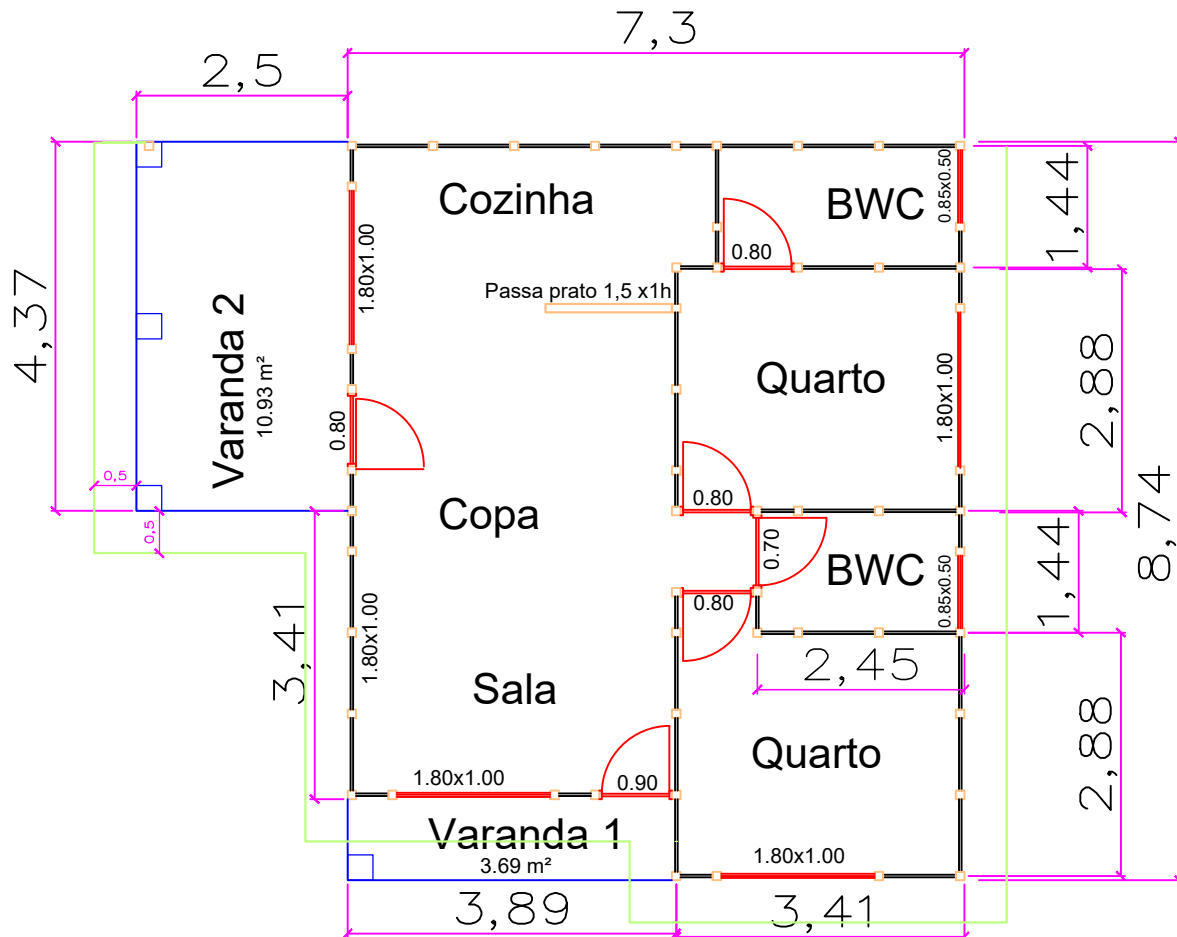

CASA ELEGANCE 74,74m²

Casa em pré-moldado

Área construída 63,5 módulos (60,12m²) Varanda 14,62m²

ITAPOÁ-SC PROJETO - LUCIANO E SÔNIA

Projetista Wagner Monteiro e Gilmar Kahell